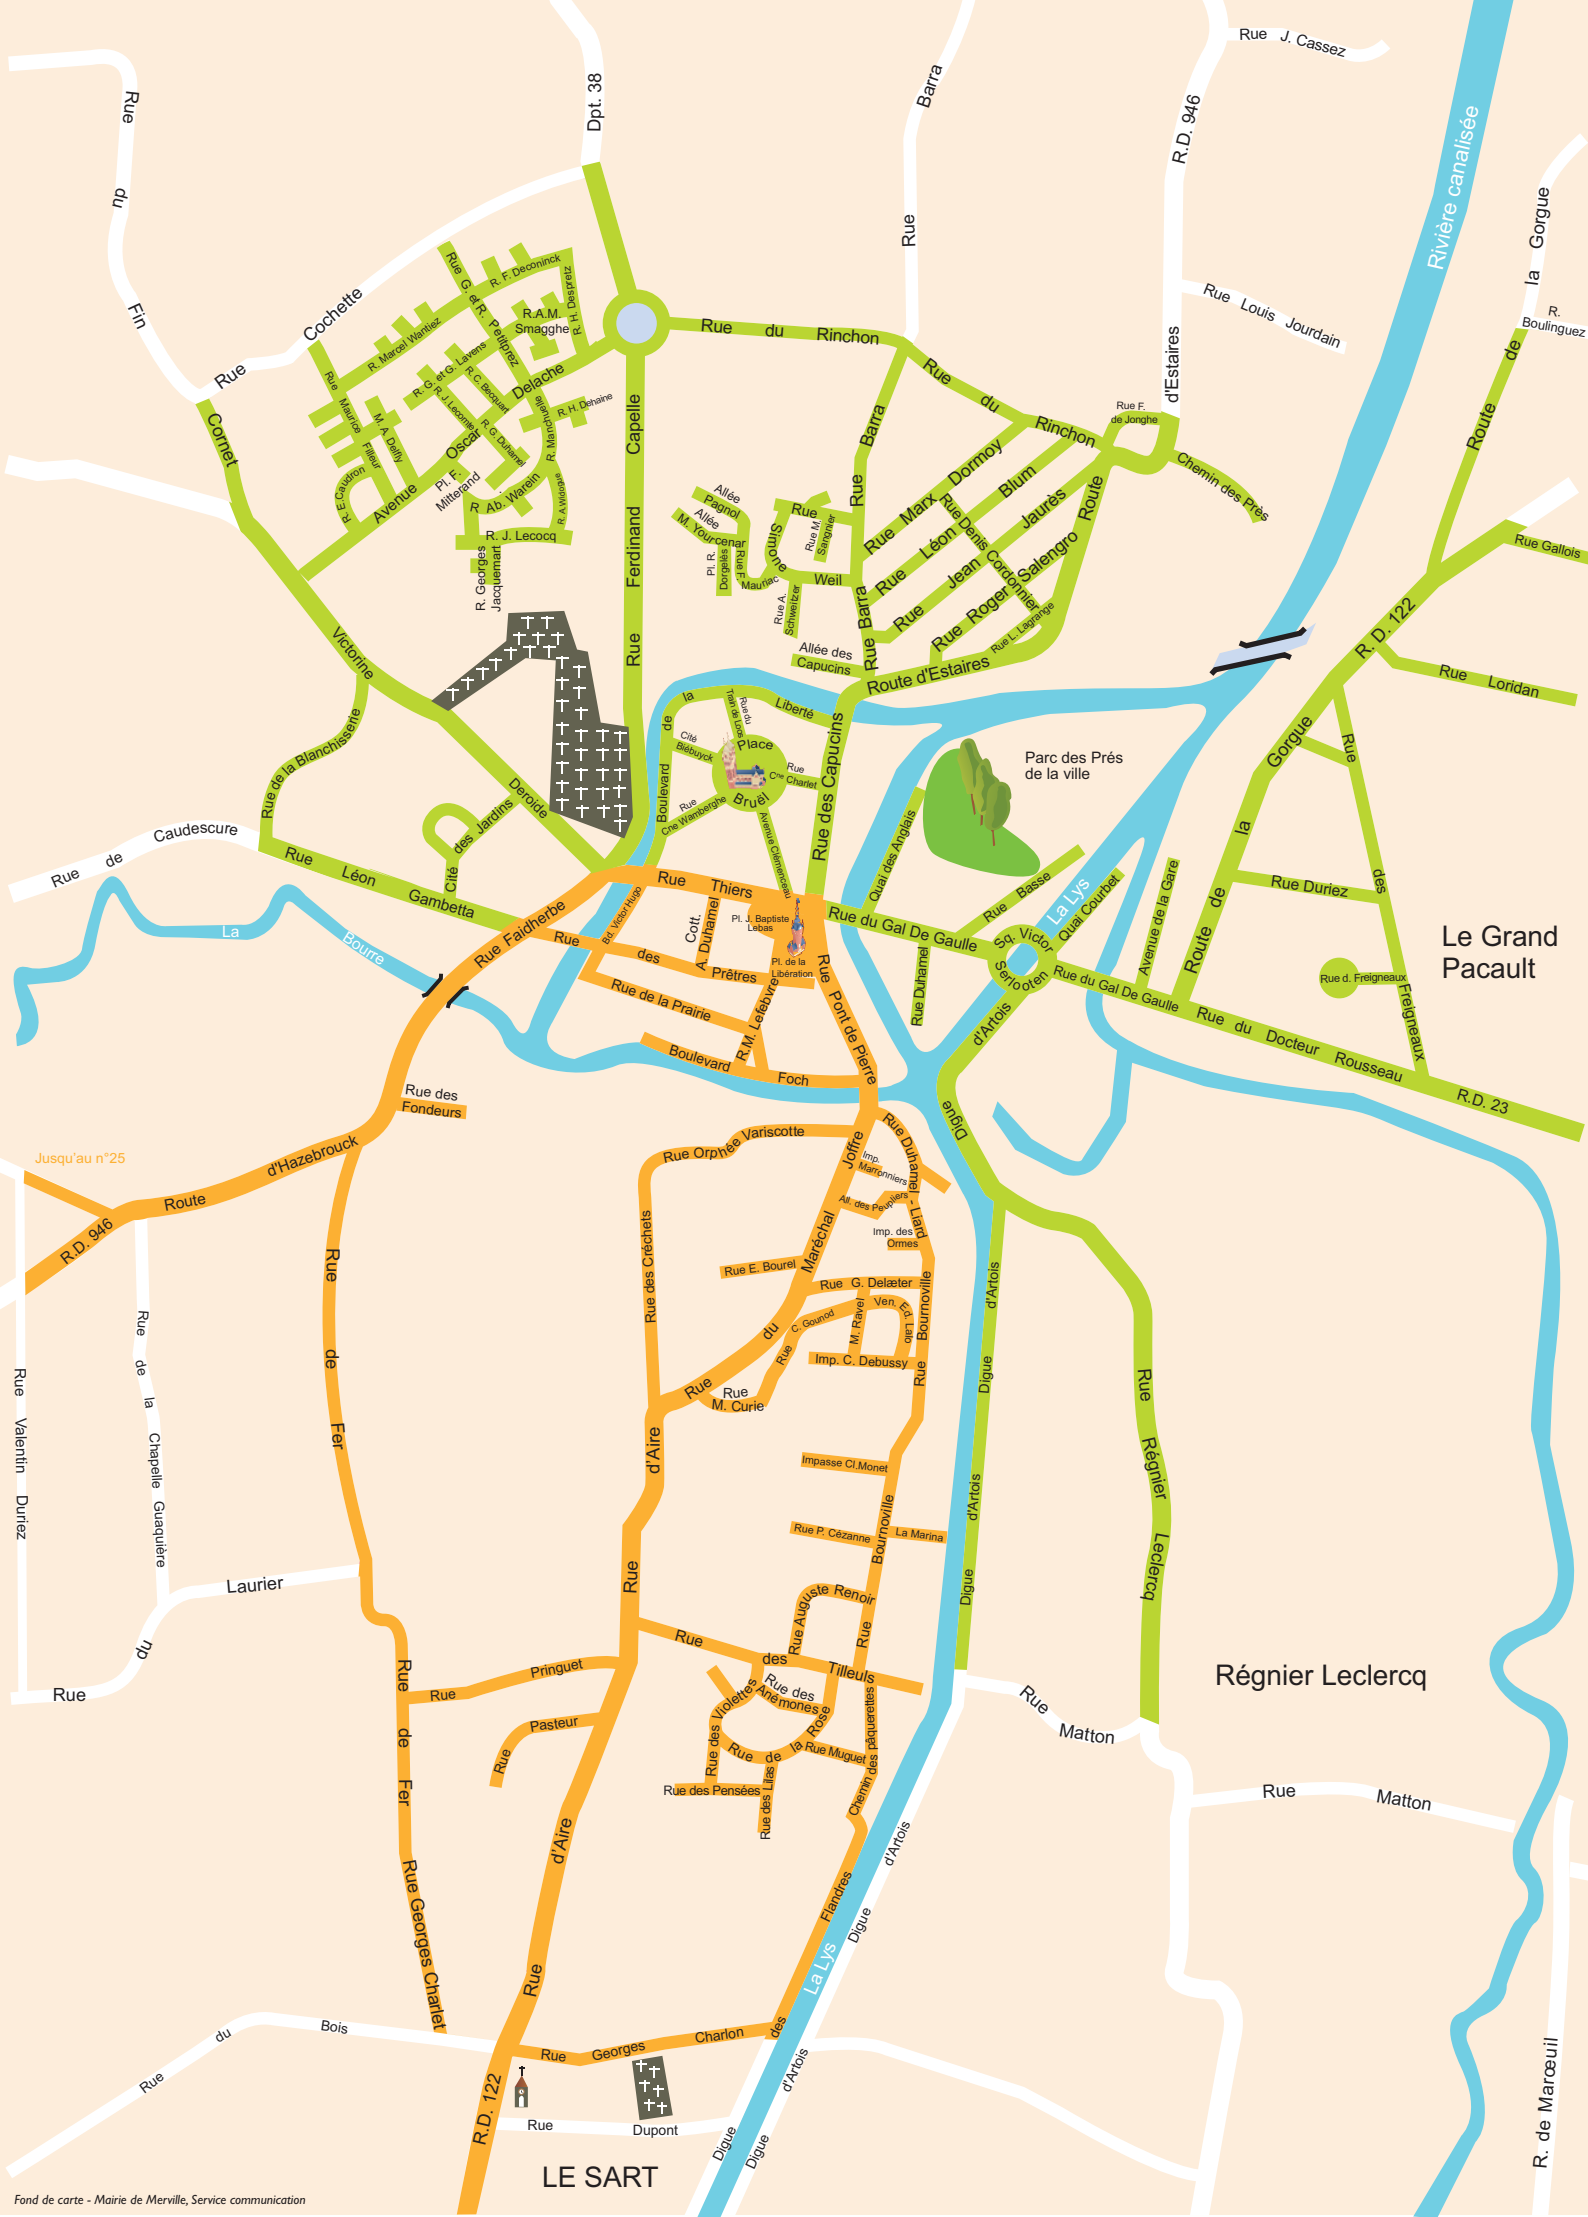

Calendrier de collecte Commune de Merville

	Lundi	Mardi	Mercredi	Jeudi	Vendredi
Merville 1					
Merville 2					
Écart 1 <i>Liste des rues ci-dessous</i>					
Écart 2 <i>Liste des rues ci-dessous</i>					

Bac optionnel de déchets verts
Toutes les 2 semaines
du 15 mars au 15 novembre
cf. page 9 du guide du tri

Bac de déchets recyclables
cf. page 4 du guide du tri

Bac d'ordures ménagères
cf. page 3 du guide du tri

Écart 1

- Barra (rue)
- Cappelboom (rue de la)
- Caudescure (rue de)
- Chapelle Duvette (rue de la)
- Chapelle Hemery (rue de la)
- Cochette (rue)
- Épinette (rue de l')
- Jacques Cassez (rue)
- Jourdain (rue)
- Haute
- Longue Planche (impasse de la)
- Longue Planche (rue de la)
- Pacavas (rue des)
- Paradis (rue du)
- Estaires (route d') Après Intermarché
au niveau de la maison Chez Brunel
jusqu'à la sortie de Merville

Écart 2

- Bois (rue du)
- Boulinguez
- Chapelle Guasquière (rue de la)
- Christ (rue du)
- Cornet Malo (rue du)
- Croalingue (rue)
- Dupont (rue)
- Épinette (rue de l')
- Haute rue
- Hazebrouck (chemin d')
- Laurier (rue du)
- Marœuil (rue de)
- Matton (rue)
- Merville (rue de)
- Valentin Duriez (rue)
- Verte Semelle (rue de la)
- Victes (chemin des)
- Aire (rue d') Du numéro 358 à la sortie de Merville
- Digue d'Artois De la rue Matton à la sortie de Merville
- Digue des Flandre De la rue Georges Charlon à la sortie de Merville
- Hazebrouck (route d') De la rue Valentin Duriez à la sortie de Merville
- Gorgue (route de la) De la rue Boulinguez à la sortie de Merville